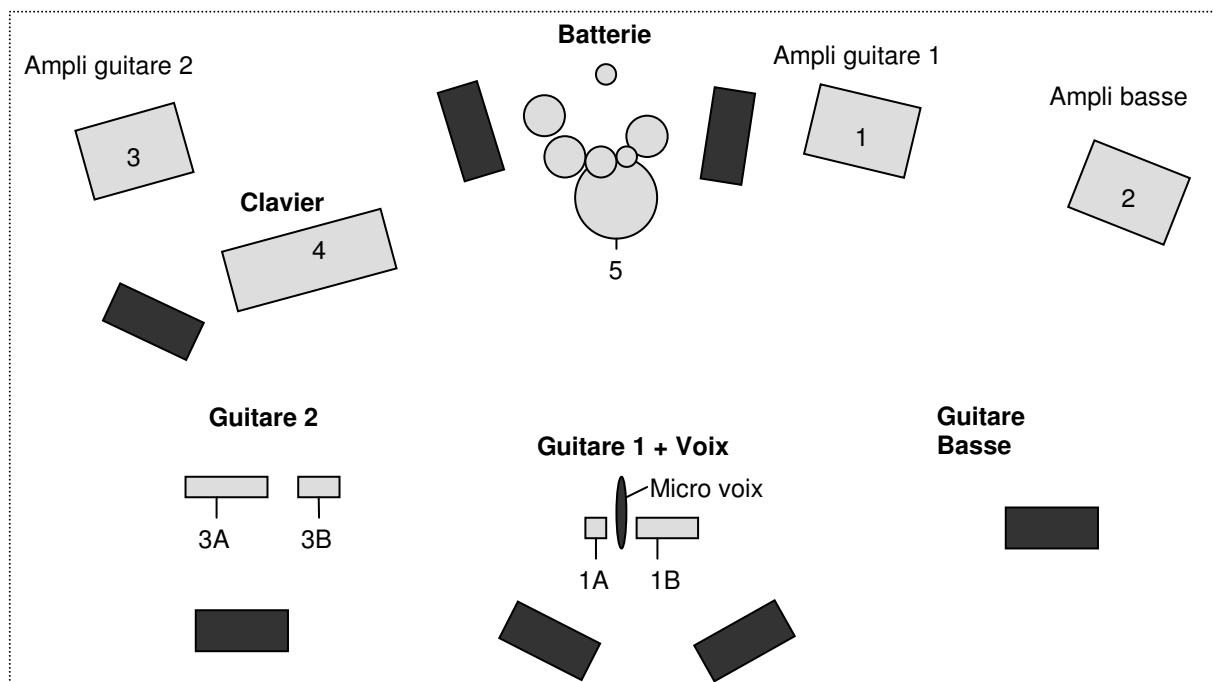

### || Matériel Syriel ||

- 1** Ampli guitare Line 6 II
- 1A** Pédale de volume FV-50
- 1B** Pédale effet ampli Line 6
  
- 2** Ampli Basse ROLAND 150W
  
- 3** Ampli guitare Marshall 150W
- 3A** Pédale effet ampli Marshall
- 3B** Pédale de volume et effet ME-50
  
- 4** Clavier Korg Triton Extreme (stéréo)
  
- 5** Batterie Tama Starclassic Maple
  
- Guitare 1 Fender Strato California
- Guitare 2 Cort G240
- Guitare Bass Yamaha

#### **Micros pour batterie:**

- 2 micros flûte pour cymbales
- 4 micros tome
- 1 micro grosse caisse
- 1 micro caisse claire

Sono de façade et câblage